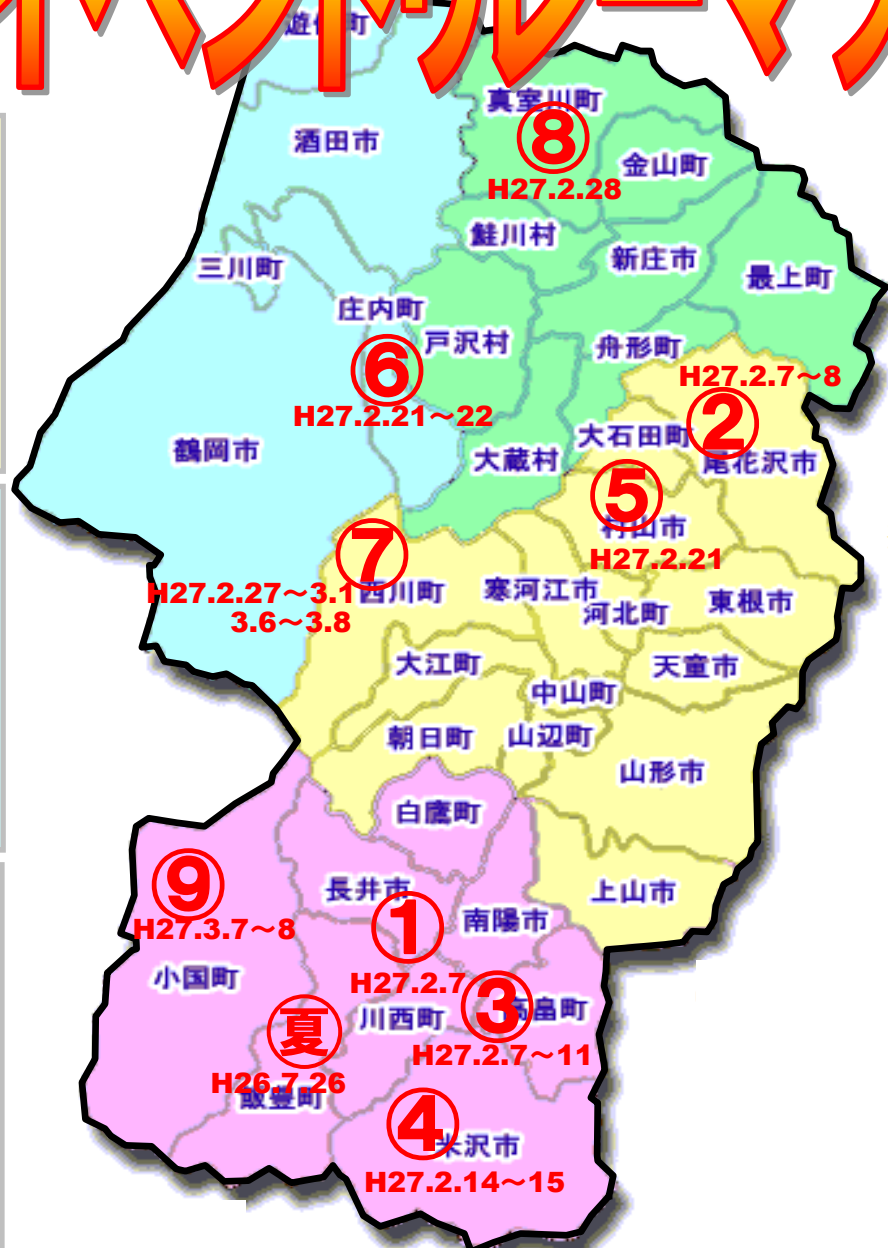

# やまがたゆきみらい大賞 ~親雪イベントリレーマップ~

平成 26 年 12 月現在

**H25 長井市**

**1** ながい雪灯り回廊まつり  
H27.2.7

**H24 尾花沢市**

**2** 尾花沢雪まつり  
H27.2.7~8

**H21 高島町**

**3** まほろば冬咲きぼたんまつり  
H27.2.7~11

**H22 米沢市**

**4** 上杉雪灯籠まつり  
H27.2.14~15

**H21 村山市**

**5** 山の内雪まつり  
H27.2.21

**H25 庄内町**

**6** 月の沢龍神街道スノーアートフェスティバル  
H27.2.21~22

**H24 西川町**

**7** 月山志津温泉雪旅籠の灯り  
H27.2.27~3.1  
3.6~3.8