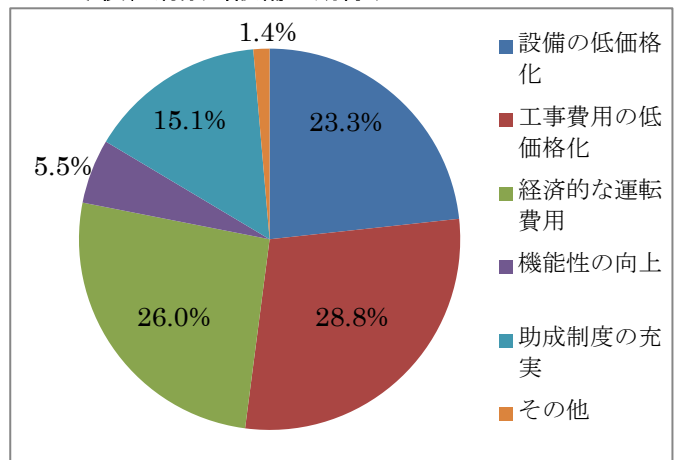

《 展示会の様子 》

たくさんの方にご来場いただき、消融雪設備に興味を持っていただきました。
ありがとうございました。

《 来場者アンケートから 》

Q. お住まいに消融雪設備を設置していますか？

Q. 消融雪設備を設置したいですか？

Q. お住まいのどこに設置したいですか？

Q. 今後、消融雪設備に期待することは？

区分	1日目	2日目	計	アンケート回答者数	県農林水産祭来場者数
展示会来場者(人)	167	226	393	42	39,000