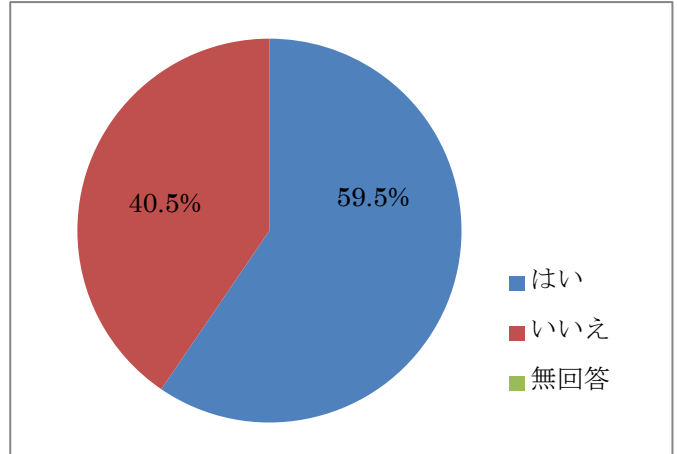

《 展示会の様子 》

たくさんの方にご来場いただき、消融雪設備に興味を持っていただきました。
ありがとうございました。

《 来場者アンケートから 》

Q. お住まいに消融雪設備を設置していますか？

Q. 消融雪設備を設置したいですか？

Q. お住まいのどこに設置したいですか？

Q. 今後、消融雪設備に期待することは？

区分	1日目	2日目	計	アンケート回答者数	県農林水産祭来場者数
展示会来場者(人)	167	226	393	42	39,000