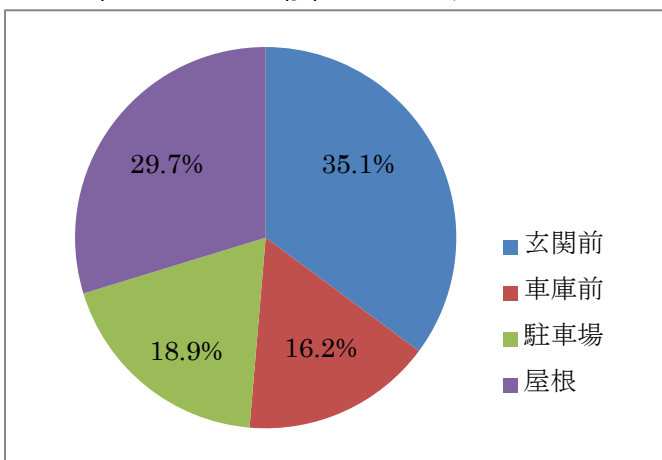

《 展示会の様子 》

たくさんの方にご来場いただき、消融雪設備に興味を持っていただきました。
ありがとうございました。

《 来場者アンケートから 》

Q. お住まいに消融雪設備を設置していますか？

Q. 消融雪設備を設置したいですか？

Q. お住まいのどこに設置したいですか？

Q. 今後、消融雪設備に期待することは？

区分	1日目	2日目	計	アンケート回答者数	県農林水産祭来場者数
展示会来場者(人)	167	226	393	42	39,000