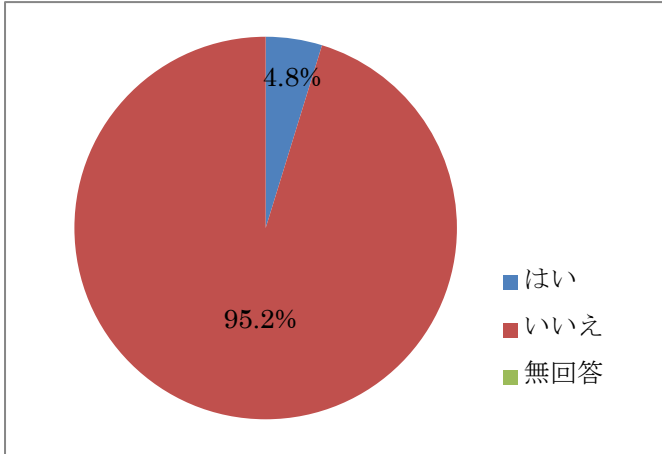

《 展示会の様子 》

たくさんの方にご来場いただき、消融雪設備に興味を持っていただきました。
ありがとうございました。

《 来場者アンケートから 》

Q. お住まいに消融雪設備を設置していますか？

Q. 消融雪設備を設置したいですか？

Q. お住まいのどこに設置したいですか？

Q. 今後、消融雪設備に期待することは？

区分	1日目	2日目	計	アンケート回答者数	県農林水産祭来場者数
展示会来場者(人)	167	226	393	42	39,000